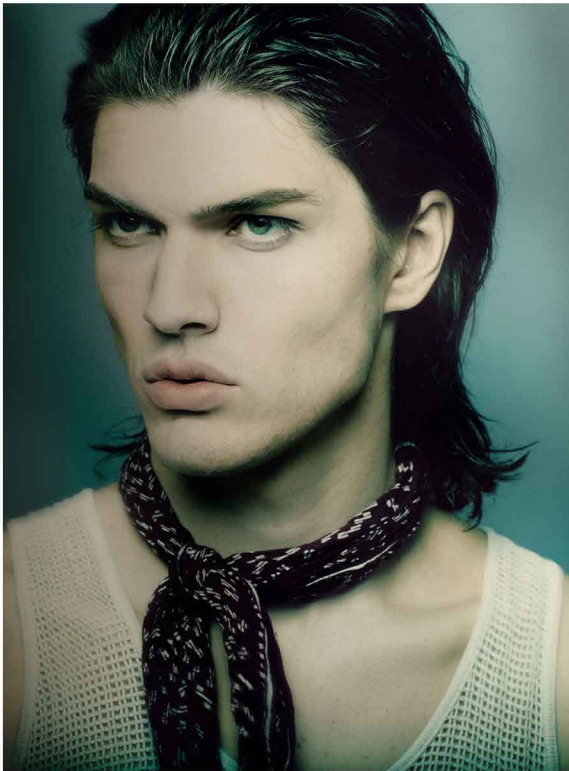

# SELAH Agency

height • 6'2.5" • chest • 36 • shirt size • 15/35" • pants size • 31X36" • shoe: 11.0 • hair: light brown • eyes • brown

[www.smctalent.com](http://www.smctalent.com) •  • 1.833.TAL.ENT9