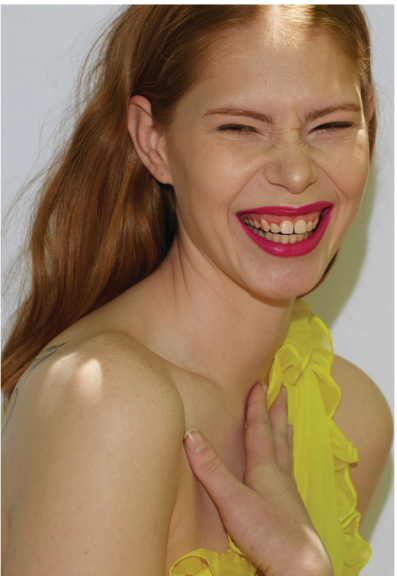

**SELAH**  
[www.smctalent.com](http://www.smctalent.com)

SAVANNAH C.

 **SELAH**  
[www.smctalent.com](http://www.smctalent.com)

SAVANNAH C.

height: 5'10" • bust: 36" • waist: 29" • hip: 42" • shoe: 9 • hair: strawberry red • eyes: brown