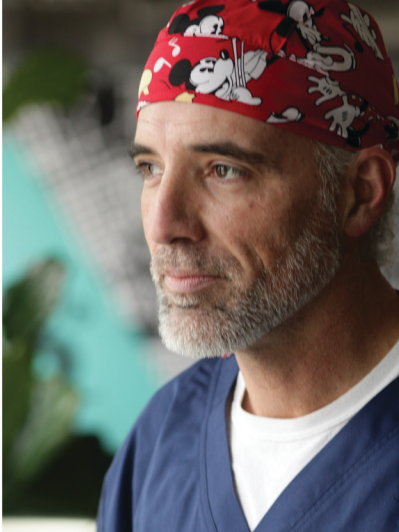

 **ELAH**
www.smctalent.com

HARRY T.

height • 6'11.0" • chest • 46 • shirt size • 16/35" • pants size • 32X34" • shoe: 11.0 • hair: salt & pepper • eyes • hazel

HARRY TRONCIN

www.smctalent.com •

• 1.833.TAL.ENT9