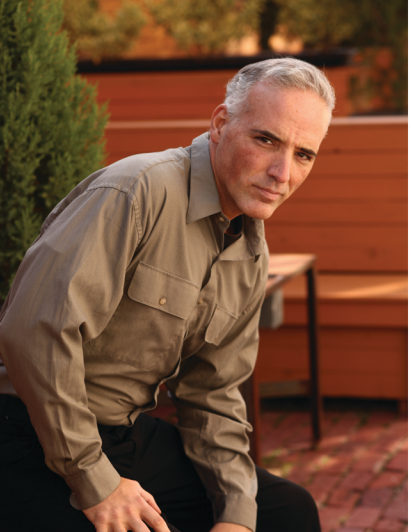

 **ELAH**
www.smctalent.com

HARRY T.

height • 6'11.0" • chest • 46 • shirt size • 16/35" • pants size • 32X34" • shoe: 11.0 • hair: salt & pepper • eyes • hazel

HARRY TRONCIN

www.smctalent.com •

• 1.833.TAL.ENT9