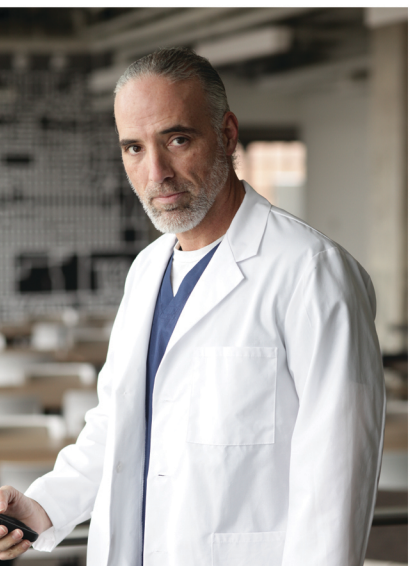

 **ELAH**
www.smctalent.com

HARRY T.

height • 6'11.0" • chest • 46 • shirt size • 16/35" • pants size • 32X34" • shoe: 11.0 • hair: salt & pepper • eyes • hazel

HARRY TRONCIN

www.smctalent.com •

• 1.833.TAL.ENT9