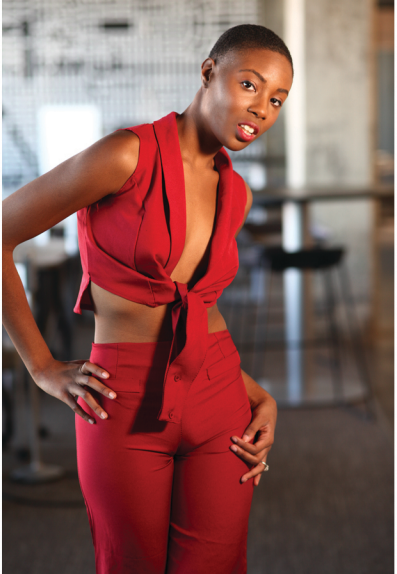

 **SELAH**
www.smctalent.com

PHYLICIA L.

height: 5'9" • bust: 34" • waist: 23" • hip: 38" • shoe: 11 • hair: dark brown • eyes: brown

PHYLICIA L.

www.smctalent.com •

• 1.833.TAL.ENT9